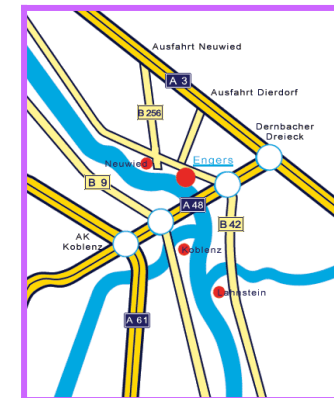

Zitherseminar

Einladung zum 14. Zitherseminar

Landesverband Mitte, DZB e.V.

Landes-Musik-Akademie
Rheinland-Pfalz
Neuwied-Engers

Do. 16. bis So. 19. Juli 2020

Gemeinsames Musizieren in Ensembles
Verschiedene Stilrichtungen und Volksmusik

Mit dem Auto - rechtsrheinisch

reist man über die A 3 bis zum Dernbacher Dreieck und wechselt dort auf die A 48 Richtung Trier. Unmittelbar vor der Rheinbrücke verlässt man die Autobahn und wechselt auf die B 42 Richtung Bendorf/Neuwied.

Aus Richtung Koblenz/Vallendar kommt man ebenfalls über die B 42. Abfahrt Neuwied/Engers.

Orientierung in Engers

Immer geradeaus unter der Bahnlinie durch bis zur Ampelanlage mit Blick auf das Schloss, links ab in die Bendorfer Straße, dann zweite Straße rechts ab (in die Jakobsstraße), von dort zum Parkplatz an der Martinkirche.

Parkmöglichkeit besteht ausschließlich vor der Martinkirche, ca. drei Minuten Fußweg von der Landesmusikakademie entfernt. Die Landesmusikakademie im sog. Meisterhaus findet man unmittelbar links neben dem Schloß.