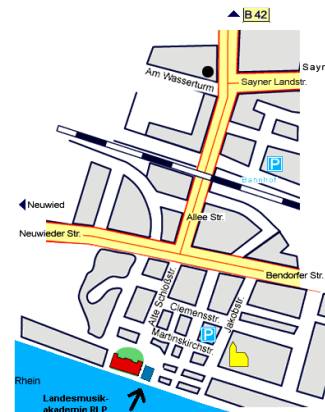

Mit dem Auto - linksrheinisch

reist man über die A 61 bis zum Autobahnkreuz Koblenz und wechselt auf die A 48 Richtung Frankfurt/Koblenz. Unmittelbar nach der Rheinbrücke verlässt man die Autobahn (Abfahrt Bendorf) und fährt auf der B 42 Richtung Bendorf/Neuwied. Abfahrt Neuwied/Engers.

Mit dem Auto - rechtsrheinisch

reist man über die A 3 bis zum Dernbacher Dreieck und wechselt dort auf die A 48 Richtung Trier. Unmittelbar vor der Rheinbrücke verlässt man die Autobahn und wechselt auf die B 42 Richtung Bendorf/Neuwied.

Aus Richtung Koblenz/Vallendar kommt man ebenfalls über die B 42. Abfahrt Neuwied/Engers.

Orientierung in Engers

Immer geradeaus unter der Bahnlinie durch bis zur Ampelanlage mit Blick auf das Schloss, links ab in die Bendorfer Straße, dann zweite Straße rechts ab (in die Jakobsstraße), von dort zum Parkplatz an der Martinkirche.

Parkmöglichkeit besteht ausschließlich vor der Martinkirche, ca. drei Minuten Fußweg von der Landesmusikakademie entfernt. Die Landesmusikakademie im sog. Meisterhaus findet man unmittelbar links neben dem Schloß.